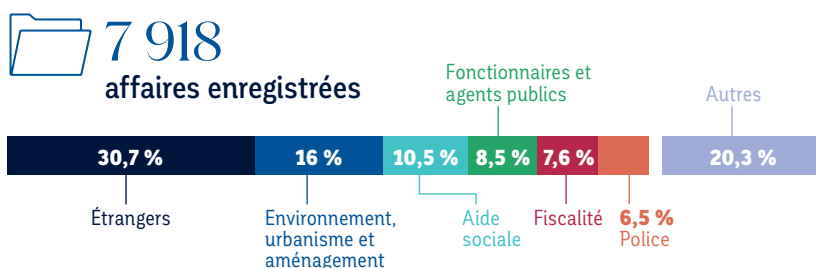

Tribunal administratif de Grenoble

Jean-Paul WYSS
Président du tribunal
administratif de
Grenoble

Le tribunal administratif de Grenoble s'est prononcé en 2020 sur des enjeux majeurs de société : sur des questions d'environnement, notamment en statuant sur la responsabilité de l'État à raison de la pollution de la vallée de l'Arve ou sur la légalité d'arrêtés municipaux interdisant l'épandage de pesticides, sur des questions de démocratie locale liées au contentieux des élections municipales dont il a été saisi de manière plus abondante que lors des scrutins précédents et, bien sûr, sur des litiges relatifs à la mise en œuvre des mesures sanitaires, comme la fermeture des parcs et jardins ou de certains commerces et des salles de sport qui ont donné lieu à plusieurs décisions remarquées, particulièrement en référé. Premier tribunal administratif de

France en volume en matière d'urbanisme, ce contentieux a encore progressé après l'adoption de plusieurs plans locaux d'urbanisme intercommunaux dans le ressort. L'année 2020 a donc été active et ce dans un contexte difficile. Mais le tribunal a su mobiliser ses ressources internes pour faire face à ses missions. Plus particulièrement, la dématérialisation des dossiers, généralisée au tribunal et facilitée par un usage croissant des téléprocédures par les justiciables, a rendu possible le télétravail pour l'instruction des affaires et la préparation des audiences. L'ensemble des membres du tribunal a alors fait preuve de remarquables capacités d'adaptation. Le tribunal aborde ainsi 2021 avec confiance et détermination.

2020 en chiffres

Effectifs de la juridiction

87
personnes dont :

36
magistrats

43
agents de greffe

 **6 853**
affaires jugées
↓ 15,5 % par rapport à 2019

 **14 mois** et 24 jours
de délai prévisible de jugement
↓ 2,8 % par rapport à 2010